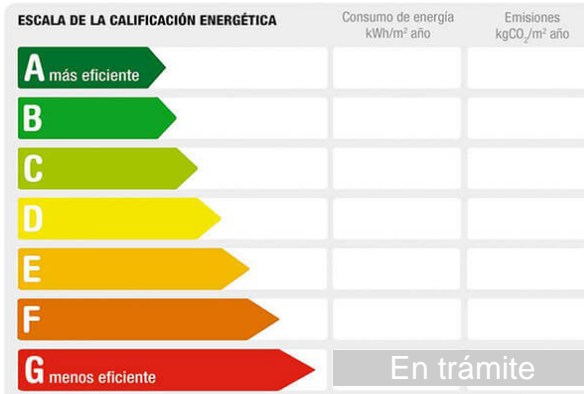

Referencia: **370-HOVE**

Tipo inmueble: Terreno

Operación: Venta

Precio: **100.000 €**

Estado: Urbano

Planta: —

Población: Gerena

Provincia: Sevilla

Cod. postal: 41860

Zona: Gerena

M² construidos: 467

Descripción:

HOGARTIA CONSULTORES VENDE ESTUPENDO SOLAR DE 467 m² EN PLENO CENTRO DE GERENA, EN CONCRETO EN LA CALLE BARRIHONDILLO. TERRENO URBANO IDEAL PARA CONSTRUIR. CON DOS POZOS INDEPENDIENTES, AL LADO DEL AYUNTAMIENTO, UN SITIO TRANQUILO Y RELAJANTE. HONORARIOS PROFESIONALES NO INCLUIDOS EN EL PRECIO FINAL (3%+IVA). LE AYUDAMOS A GESTIONAR TODO LO QUE NECESITE, Y LE ACOMPAÑAMOS EN NOTARIA. NOS ENCONTRAMOS EN AMERICO VESPUICIO 5 B5 LOCAL D8 LA CARTUJA.